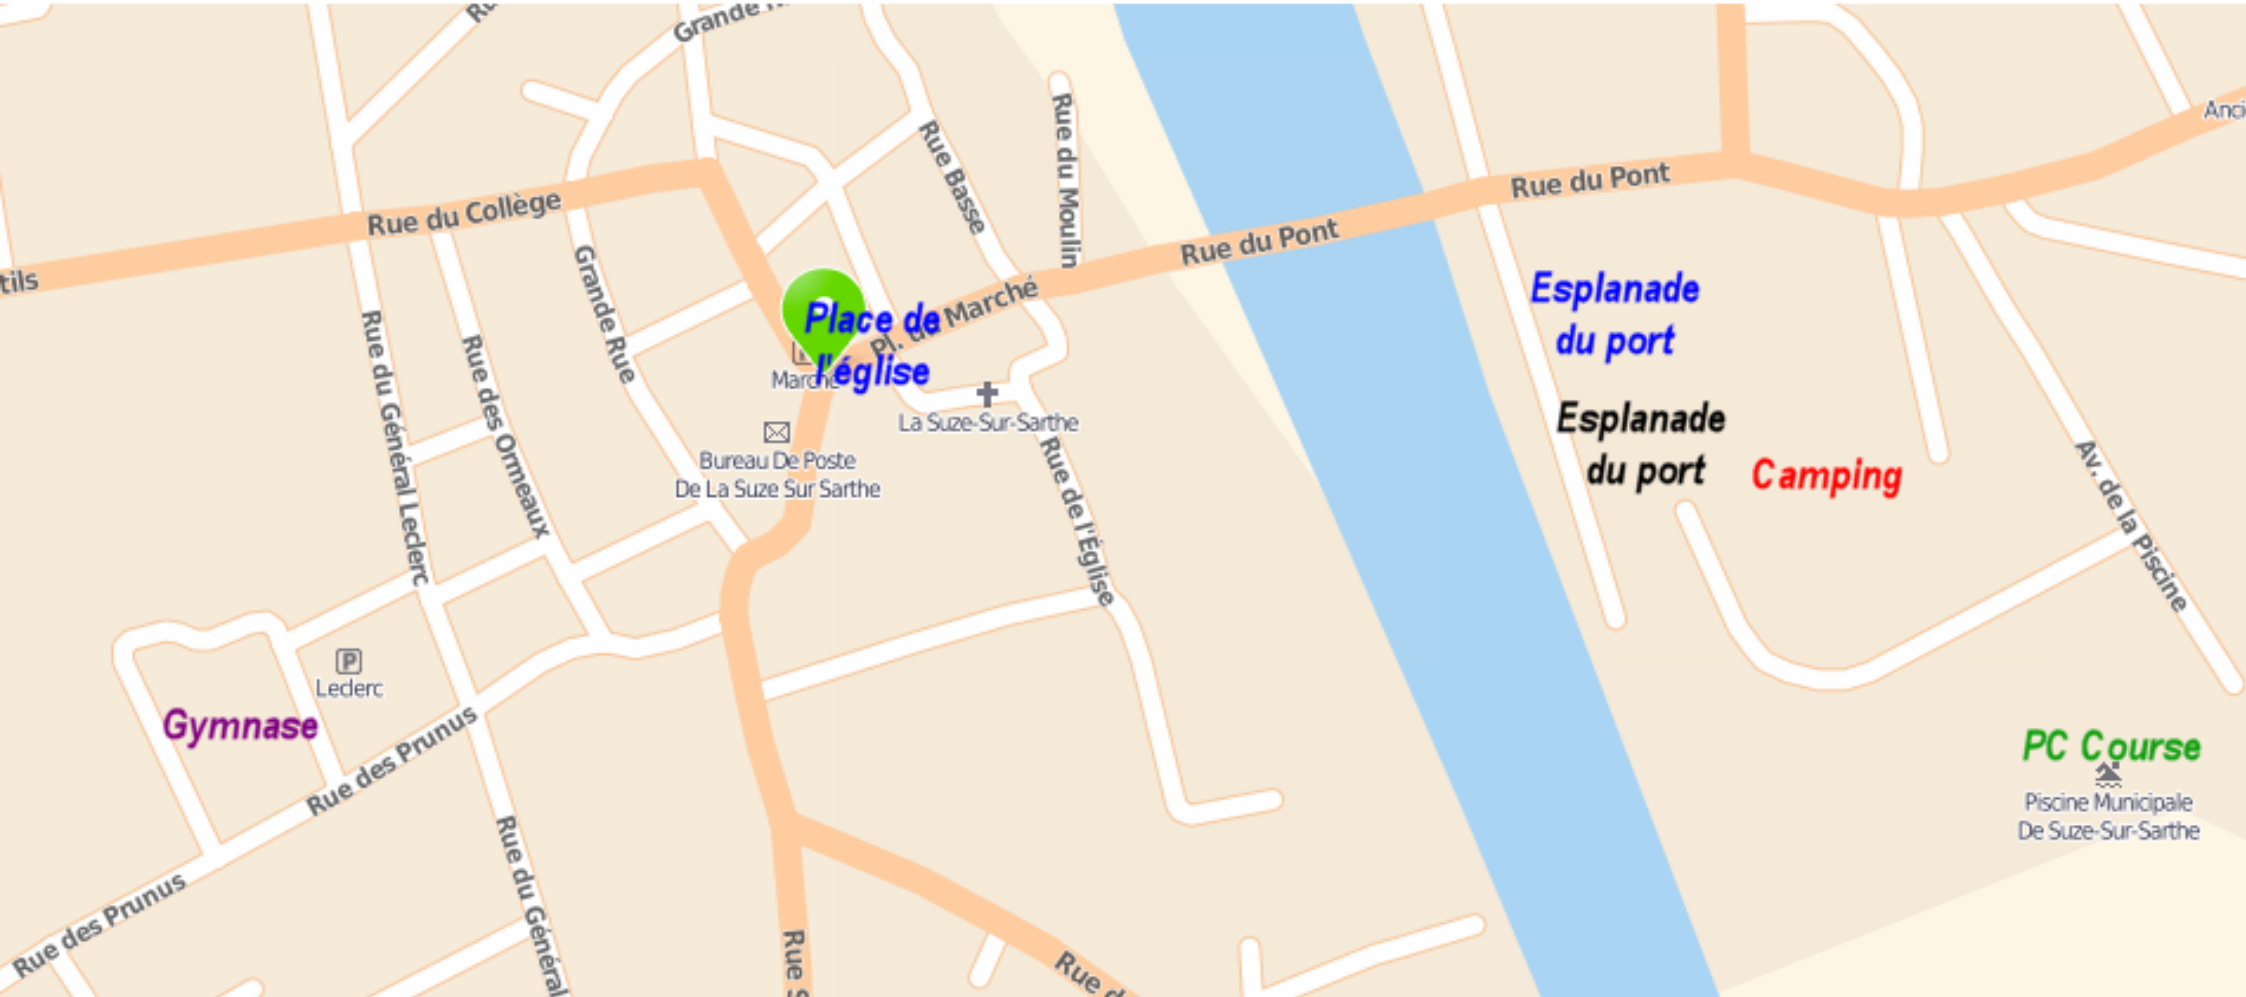

60^{ème} Rallye de la Sarthe

Plan de La Suze sur Sarthe

Camping : Parc des pilotes

Camping : Vérifications administratives

Esplanade du port : Vérifications techniques

Esplanade du port : Parc fermé fin d'étape n°2

Locaux 1^{er} étage de la piscine : PC Course

Place de l'église : Départ étape n°1 et arrivée étape n°2

Esplanade du port : Arrivée étape n°1 et départ étape n°2

Gymnase : Soirée du 60^{ème} anniversaire et remise des prix