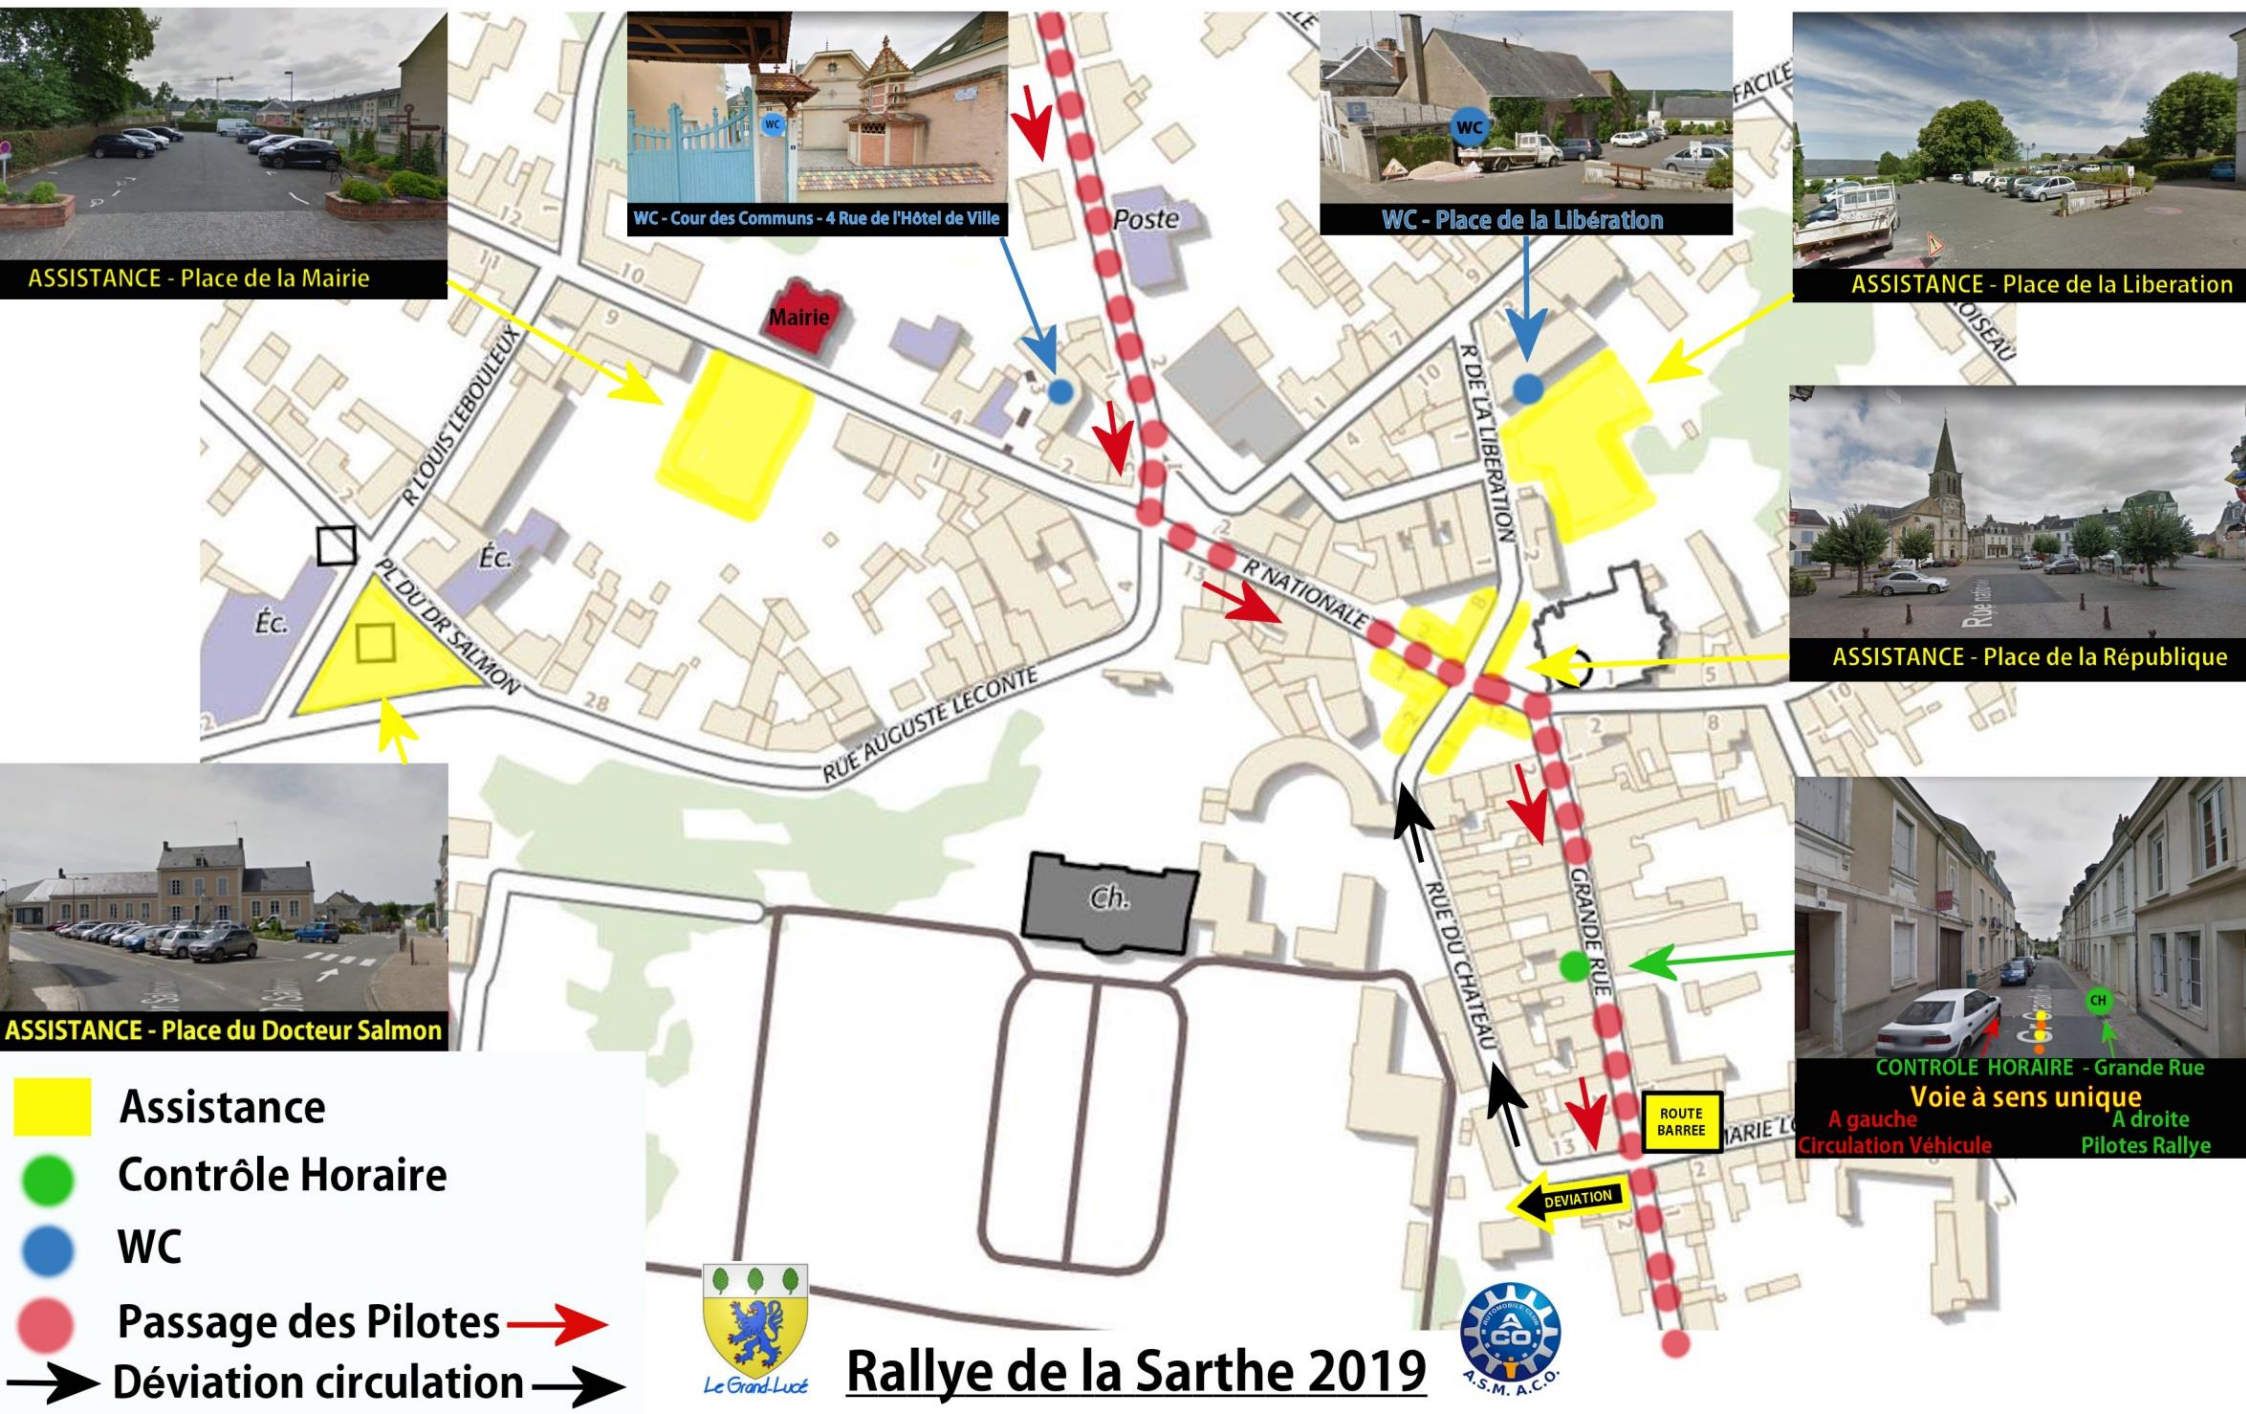

Implantation ASSISTANCE WC et CH centre ville Le Grand Lucé

ASSISTANCE - Place de la Mairie

WC - Cour des Communs - 4 Rue de l'Hôtel de Ville

WC - Place de la Libération

ASSISTANCE - Place de la Libération

ASSISTANCE - Place de la République

ASSISTANCE - Place du Docteur Salmon

- Assistance
- Contrôle Horaire
- WC
- Passage des Pilotes →
- Déviation circulation →

Rallye de la Sarthe 2019

ROUTE BARREE
DEVIATION
CONTROLE HORAIRE - Grande Rue
Voie à sens unique
A gauche Circulation Véhicule
A droite Pilotes Rallye